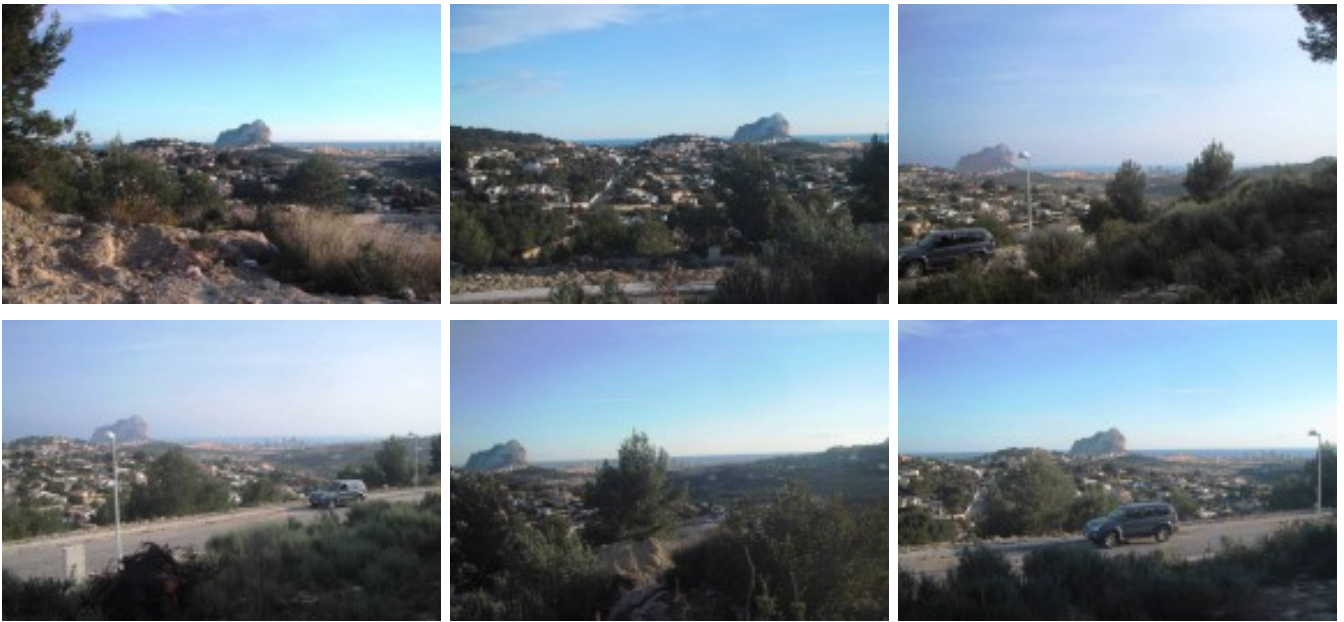

Calificación energética

ctSetCookie("ct_check_js", "16043dacf17ac2a58753360689072bd2", "0");